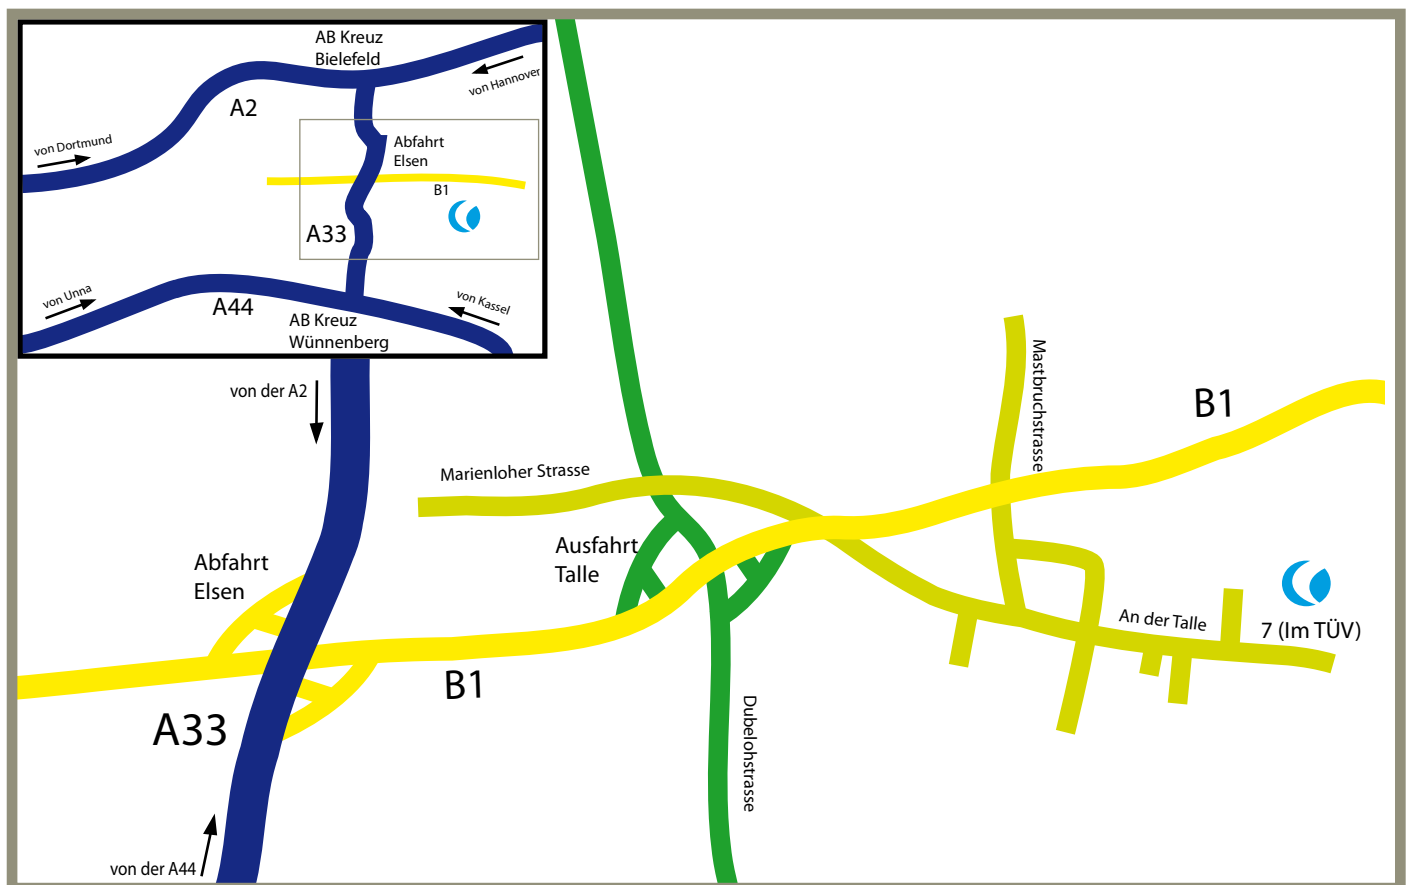

So finden Sie uns:

**REHA Group Automotive
GmbH & Co. KG**
An der Talle 7 (Im TÜV)
33102 Paderborn
Telefon +49 5251 693 809 0
Telefax +49 5251 693 809 1
paderborn@reha.com
www.reha.com

Von der A33 nach Paderborn:

- A33 bis zur Ausfahrt „Paderborn-Elsen“ (26)
- abfahren auf die B1 - Richtung „Detmold“
- nach ca. 320 m rechts (aus Süden) bzw. links (aus Norden) abbiegen auf die B1
- nach ca. 2.4 km rechts auf Dubelohstraße (Abfahrt „Talle“)
- nach ca. 200 m rechts abbiegen auf Marienloher Straße
- nach ca. 1 km wird die Straße zur „An der Talle“
- nach weiteren 150 m links auf den Hof des TÜV Nord / Straßenverkehrsamt