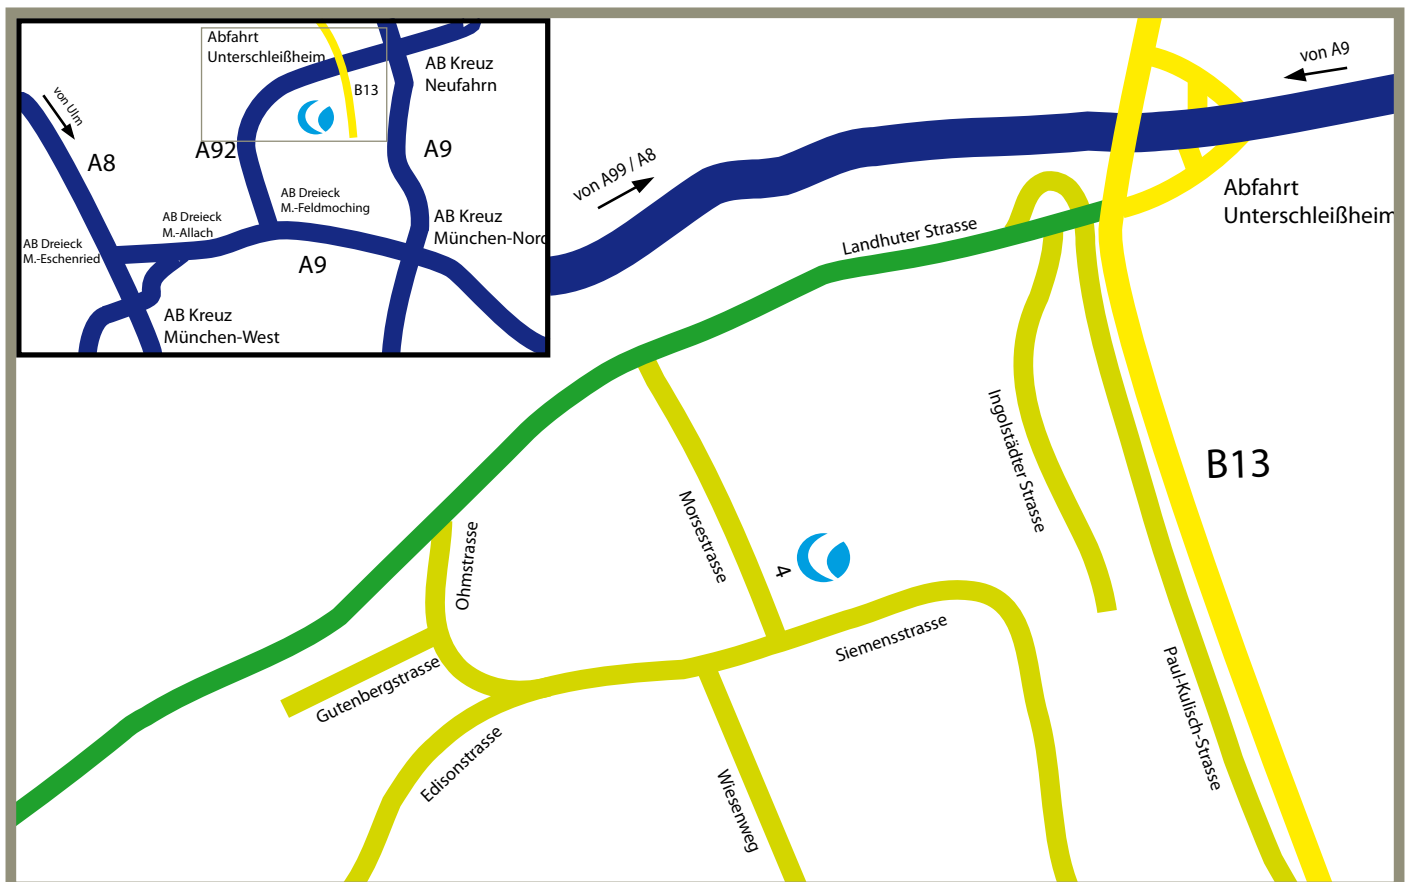

- A92 in Richtung Stuttgart bis zur Ausfahrt Lohhof/Unterschleißheim
- An der Abfahrt links auf die B13
- Nach der Autobahnüberführung rechts in die Landshuter Str.
- **X** die 1. Straße links abbiegen in die „Morsestrasse“
- in der Morsestrasse finden Sie uns auf der linken Seite!

Aus Richtung der A99 / A8 nach Unterschleißheim:

- A92 Richtung Flughafen bis zur Ausfahrt Lohhof / Unterschleißheim
- Am Ende der Ausfahrt über die Kreuzung in die Landshuterstr.
- Danach siehe **X**!