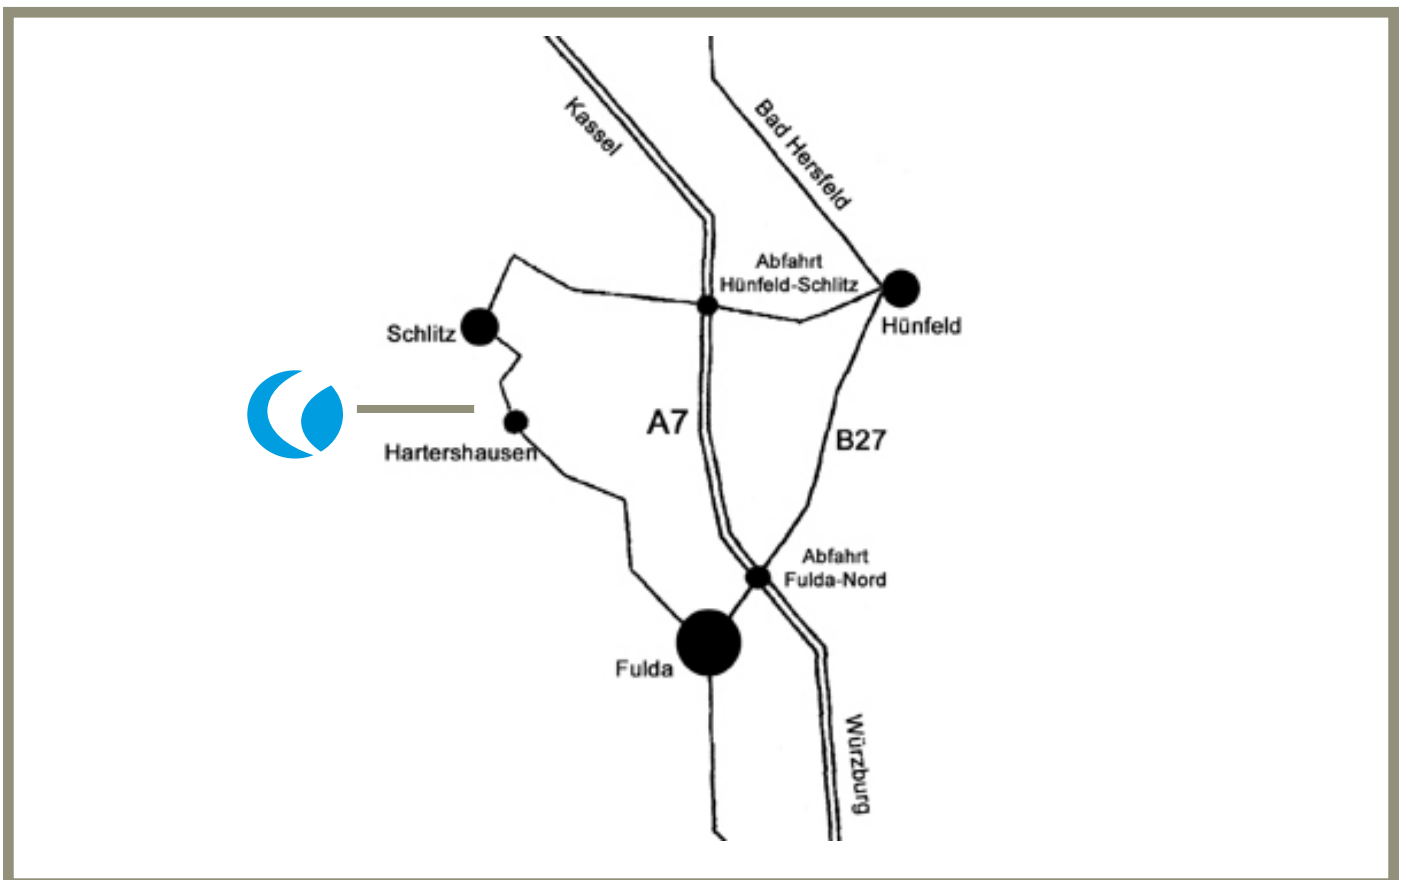

- auf die A7 in Richtung Würzburg
- X** bis zur Abfahrt Hünfeld-Schlitz
- Unten an der Abfahrt
- Richtung: Schlitz - in Schlitz angekommen links abbiegen
- Richtung: Fulda
- Nach ca. 7 km kommen Sie nach Hartershausen
- am Ortsende finden Sie uns als letztes Haus auf der rechten Seite (blau verputzt!)

Von Würzburg nach Hartershausen:

- auf die A7 in Richtung: Kassel
- Danach siehe **X**!

Unsere Öffnungszeiten:
Montag - Donnerstag: 8.00 Uhr – 17.00 Uhr
Freitag: 8.00 Uhr – 15.00 Uhr